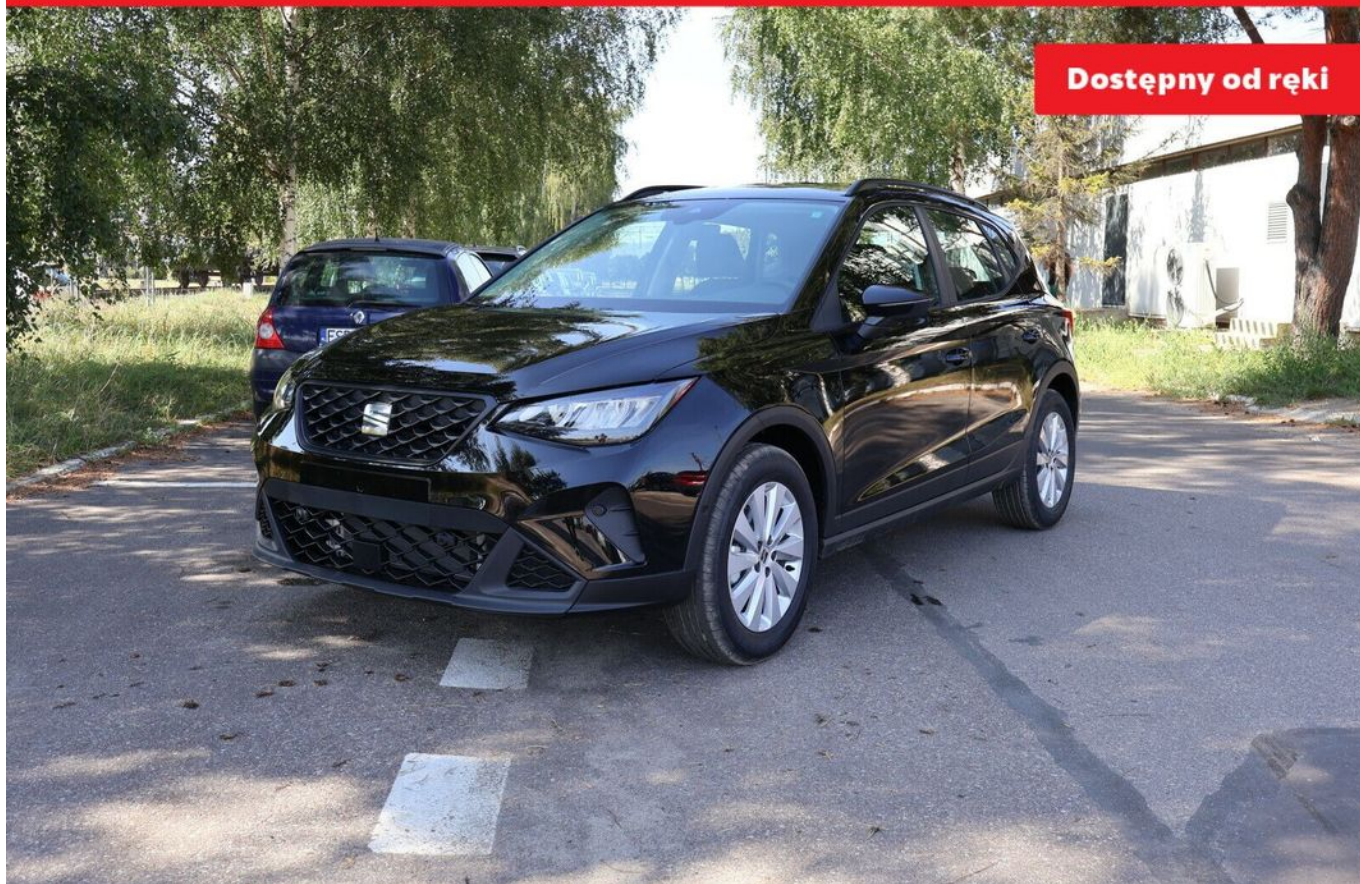

**Rabat 15 000Zł**

**Dostępny od ręki**

# Seat Arona VER-1-0-TSI- STYLE-S-S-DSG

**98 000 PLN**

## **DANE OGÓLNE**

Adres oferty:	<a href="http://plichta-gdynia.seat-auto.pl/samochody/6128132290">http://plichta-gdynia.seat-auto.pl/samochody/6128132290</a>
Numer oferty:	6128132290
Przebieg:	1 km
Pojemność skokowa:	999 cm <sup>3</sup>
Moc:	115 KM
Skrzynia biegów:	Automatyczna
Rodzaj paliwa:	Benzyna
Nadwozie:	SUV